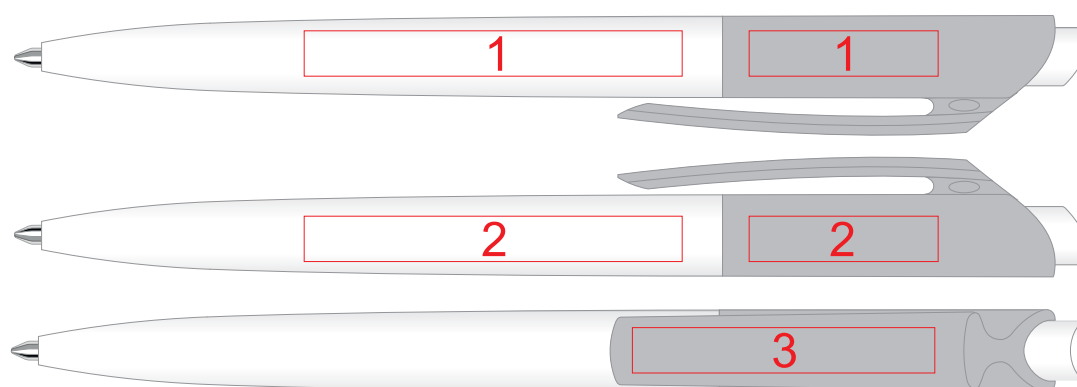

EVE
pole robocze 60x7,2mm
druk 1 str.

nadruk

BAMBU
pole robocze 90x6mm
druk 2 str.

MAYA
pole robocze 70x6mm
druk 2 str.

TEK
pole robocze 55x6,6mm
druk 2 str.

TESS
pole robocze 60x6mm + 21x6mm
druk 2 str.

KLIK
pole robocze 90x6mm
+ klips 40x6mm
druk 3 str.

VSP
pole robocze 50x6mm + 25x6mm
+ klips 40x6mm
druk 3 str.

TRUCEO
pole robocze 100x6mm
+ klips 70x7mm
druk 3 str.