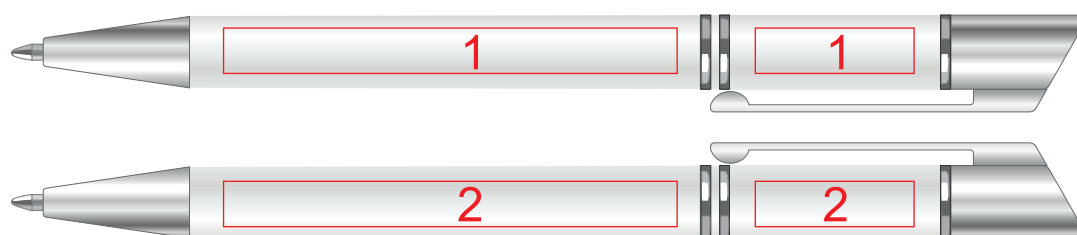

EVE
pole robocze 60x7,2mm
druk 1 str.

nadruk

BAMBU
pole robocze 90x6mm
druk 2 str.

MAYA
pole robocze 70x6mm
druk 2 str.

TEK
pole robocze 55x6,6mm
druk 2 str.

TESS
pole robocze 60x6mm + 21x6mm
druk 2 str.

KLIK
pole robocze 90x6mm
+ klips 40x6mm
druk 3 str.

VSP
pole robocze 50x6mm + 25x6mm
+ klips 40x6mm
druk 3 str.

TRUCEO
pole robocze 100x6mm
+ klips 70x7mm
druk 3 str.