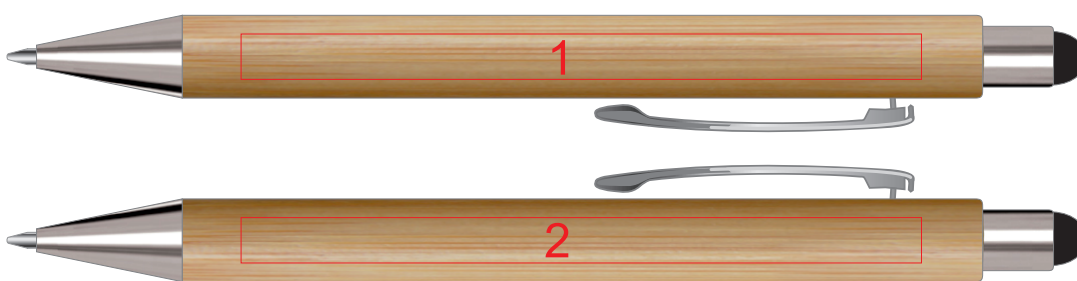

EVE
pole robocze 60x7,2mm
druk 1 str.

nadruk

BAMBU
pole robocze 90x6mm
druk 2 str.

MAYA
pole robocze 70x6mm
druk 2 str.

TEK
pole robocze 55x6,6mm
druk 2 str.

TESS
pole robocze 60x6mm + 21x6mm
druk 2 str.

KLIK
pole robocze 90x6mm
+ klips 40x6mm
druk 3 str.

VSP
pole robocze 50x6mm + 25x6mm
+ klips 40x6mm
druk 3 str.

TRUCEO
pole robocze 100x6mm
+ klips 70x7mm
druk 3 str.