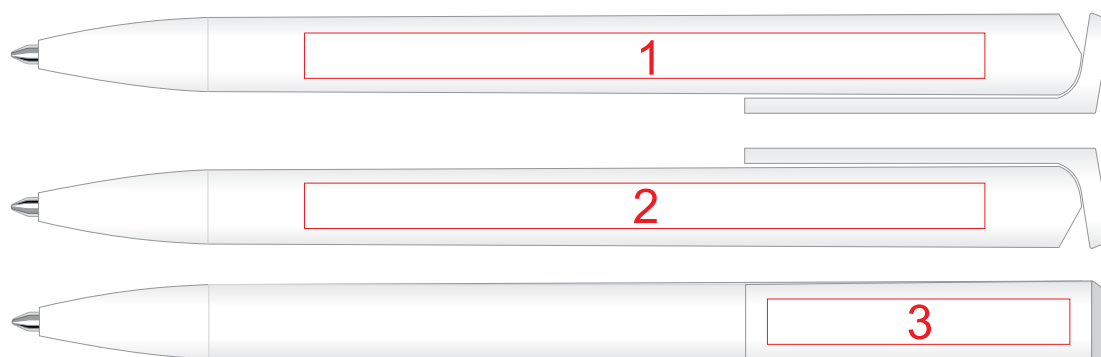

EVE
pole robocze 60x7,2mm
druk 1 str.

nadruk

BAMBU
pole robocze 90x6mm
druk 2 str.

MAYA
pole robocze 70x6mm
druk 2 str.

TEK
pole robocze 55x6,6mm
druk 2 str.

TESS
pole robocze 60x6mm + 21x6mm
druk 2 str.

KLIK
pole robocze 90x6mm
+ klips 40x6mm
druk 3 str.

VSP
pole robocze 50x6mm + 25x6mm
+ klips 40x6mm
druk 3 str.

TRUCEO
pole robocze 100x6mm
+ klips 70x7mm
druk 3 str.